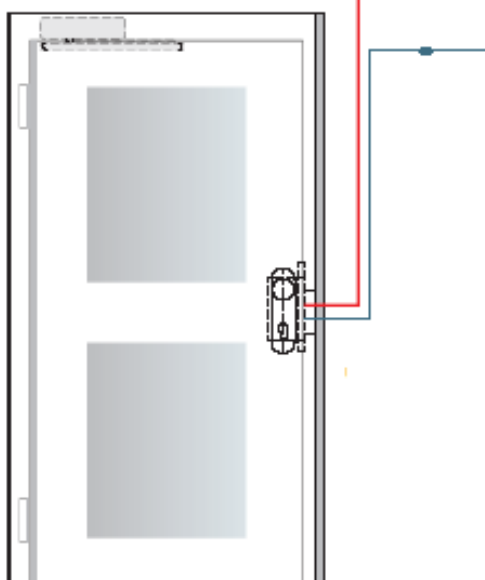

Podłączenia

Wyzwalanie

Zasilanie 12 VDC

ASSA ABLOY Poland Sp. z o.o.

ul. Warszawska 76
05-092 Łomianki
Tel.: (+48 22) 751-53-54
Fax.: (+48 22) 751-53-56

www.assaabloy.pl

Mediator jest prosty do podłączenia w drzwiach, gdzie wcześniej był elektrozaczep. Jest idealnym rozwiązaniem łączącym wysoki poziom zabezpieczenia z ergonomią.