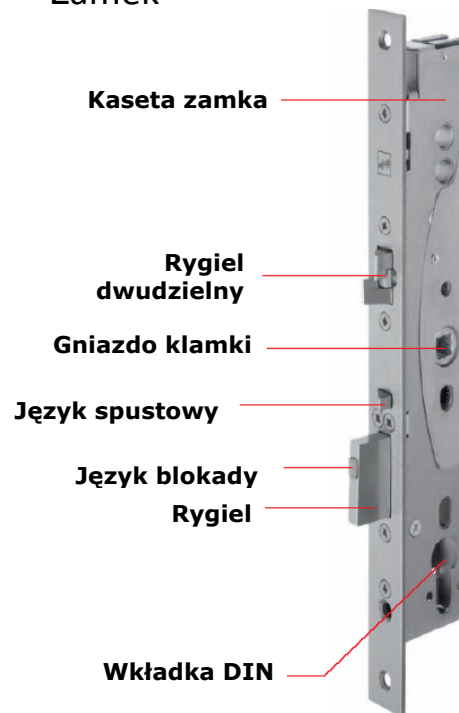

Mediator to unikalny system składający się z samoryglującego się zamka antypanicznego oraz specjalnego elektrozaczepu, który ostatecznie pogodzi zabezpieczenie drzwi przed niepowołanymi gośćmi z wygodą użytkowników.

Bezpieczna droga ewakuacyjna

Ludzi można ewakuować z budynku w każdej chwili, nawet jeśli drzwi były zaryglowane. Niezależnie czy wystąpiła sytuacja awaryjna, czy w czasie normalnego użytkowania, wyjść można zawsze i bez używania klucza. To oznacza, że problem drożnego wyjścia ewakuacyjnego został rozwiązany raz na zawsze. Zarządcy budynków mogą spać spokojnie nie martwiąc się o to, że komuś coś się stanie.

Wygoda

Jeśli zdarzy się, że mamy gościa późnym wieczorem lub wczesnie rano, drzwi wejściowe można wygodnie otworzyć ze swojego apartamentu. Po zamknięciu drzwi zamek samoczynnie się rygluje. Taka możliwość staje się jeszcze ważniejsza, jeśli któryś z mieszkańców czeka na lekarza lub ambulans. W niektórych przypadkach potrzebne jest ciągłe otwarcie drzwi, np. drzwi do przychodni w godzinach przyjęć. Elektrozaczep może być kontrolowany przez zegar i samoczynnie ryglować drzwi po godzinach otwarcia.

Budowa

Elektrozaczep

Zamek

Dane techniczne

Dormas (drzwi profilowe)
Dormas (drzwi pełne)
Trzpień klamki
Zasilanie
Wyzwalanie (impuls otwarcia)

30, 35, 40, 45 mm/ dystans 92 mm
65 mm/ dystans 72 mm
9 mm (redukcja do 8 mm)
12V DC
5-48 V AC lub DC